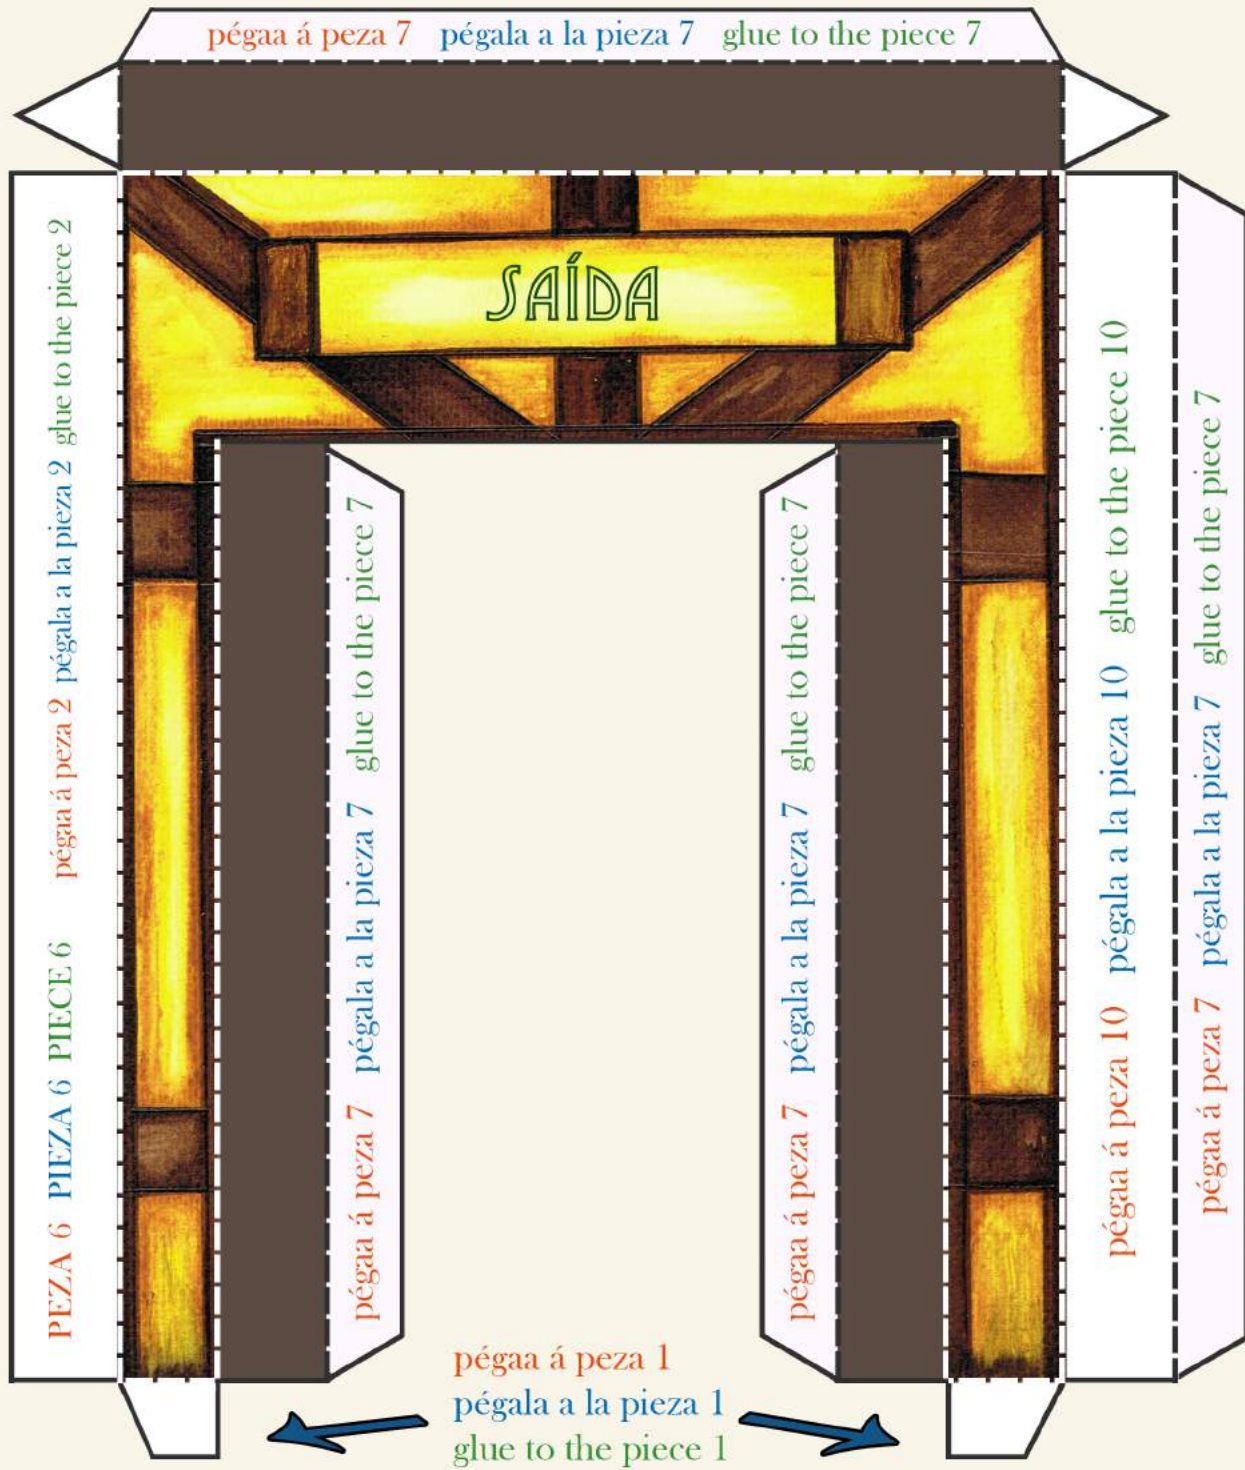

PEZA 2

PIEZA 2

PIECE 2

“Pinocho”

Pásalo ben coa túa familia e amigos xogando ao teatro

Pásalo bien con tu familia y amigos jugando al teatro

Have fun with your family and friends playing theater

Autora: Carmen Domech

PIEZA 5

pégala a la pieza 2

PIEZA 4

pégala a la pieza 2

pégaa á peza 10
pégala a la pieza 10
glue to the piece 10

pegar
glue
8+9

pegar
glue
6+7

pegar
glue
8+9

pegar
glue
6+7

PEZA 1
PIEZA 1
PIECE 1

pégaa á peza 2
pégala a la pieza 2
glue to the piece 2

	Entrada	Lugar Place
	Theatre Ticket	Día Date.....
		Hora Hour.....
	<input type="checkbox"/> Cadeira Silla Chair	<input type="checkbox"/> Chan Suelo Floor	