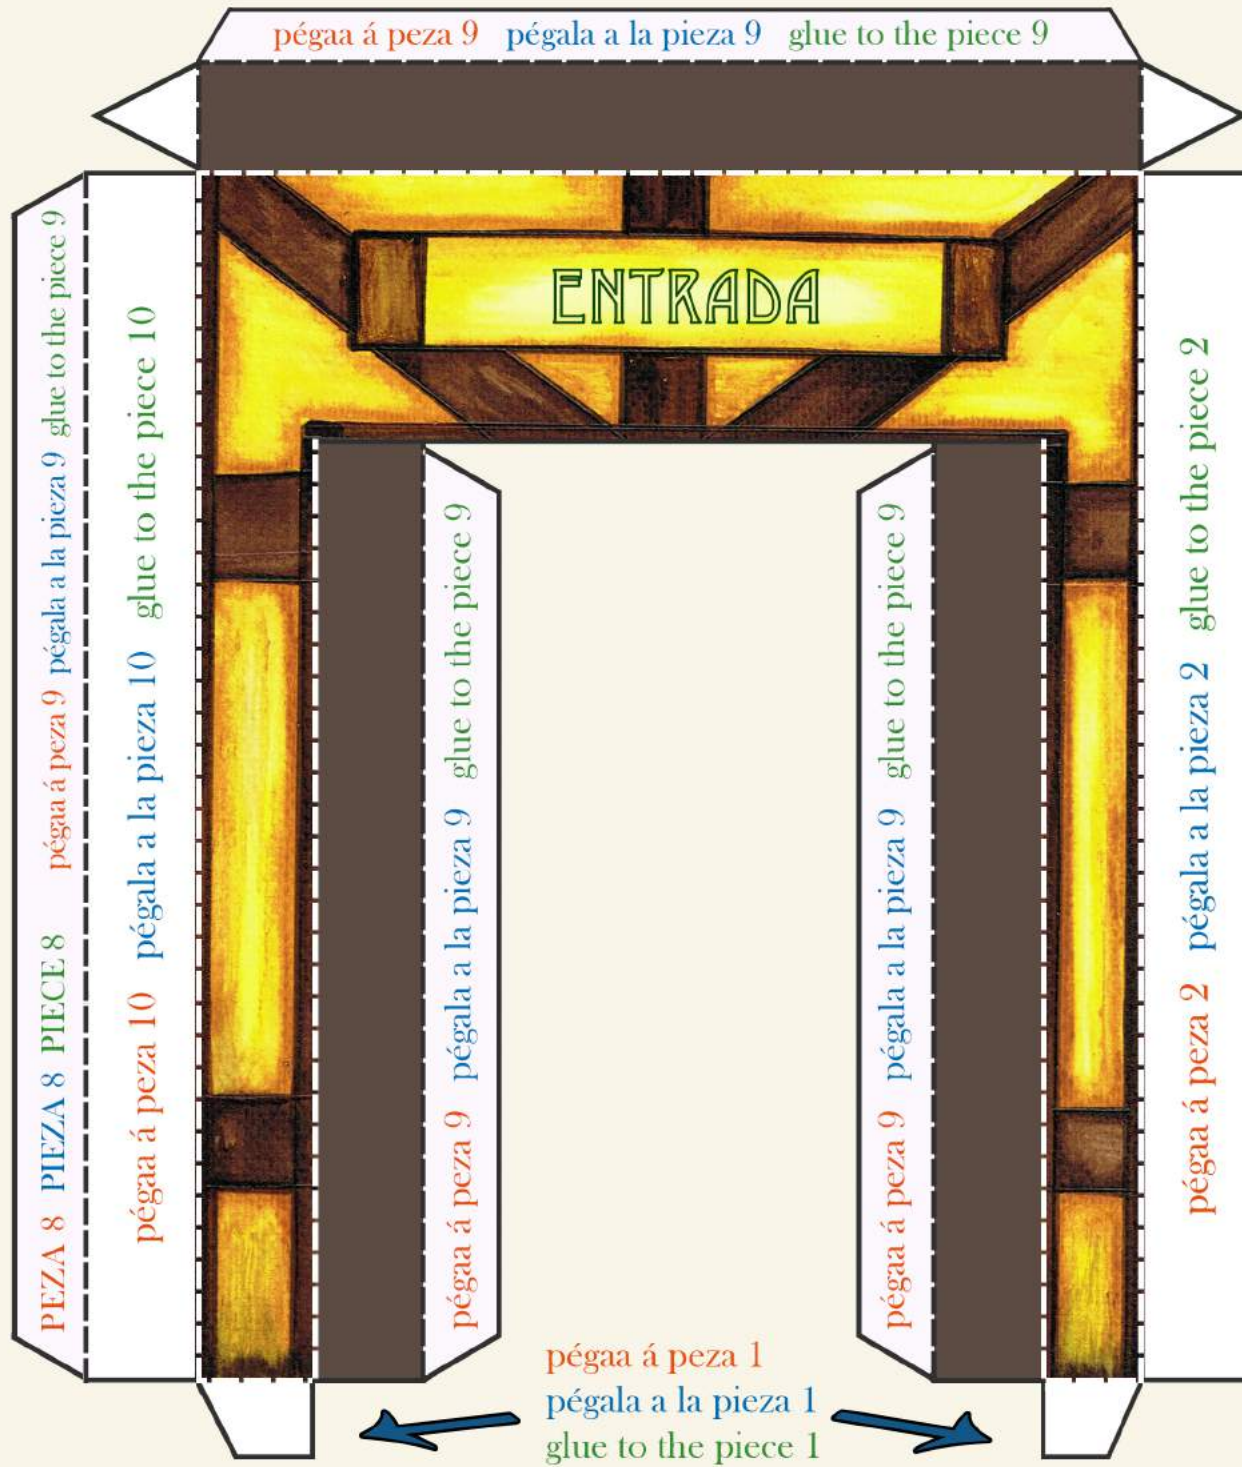

pegar
glue
6+7

PEZA 1
PIEZA 1
PIECE 1

pégaa á peza 2
pégala a la pieza 2
glue to the piece 2

	Entrada	Lugar Place
	Theatre Ticket	Día Date.....
		Hora Hour.....
	<input type="checkbox"/> Cadeira Silla Chair	<input type="checkbox"/> Chan Suelo Floor	